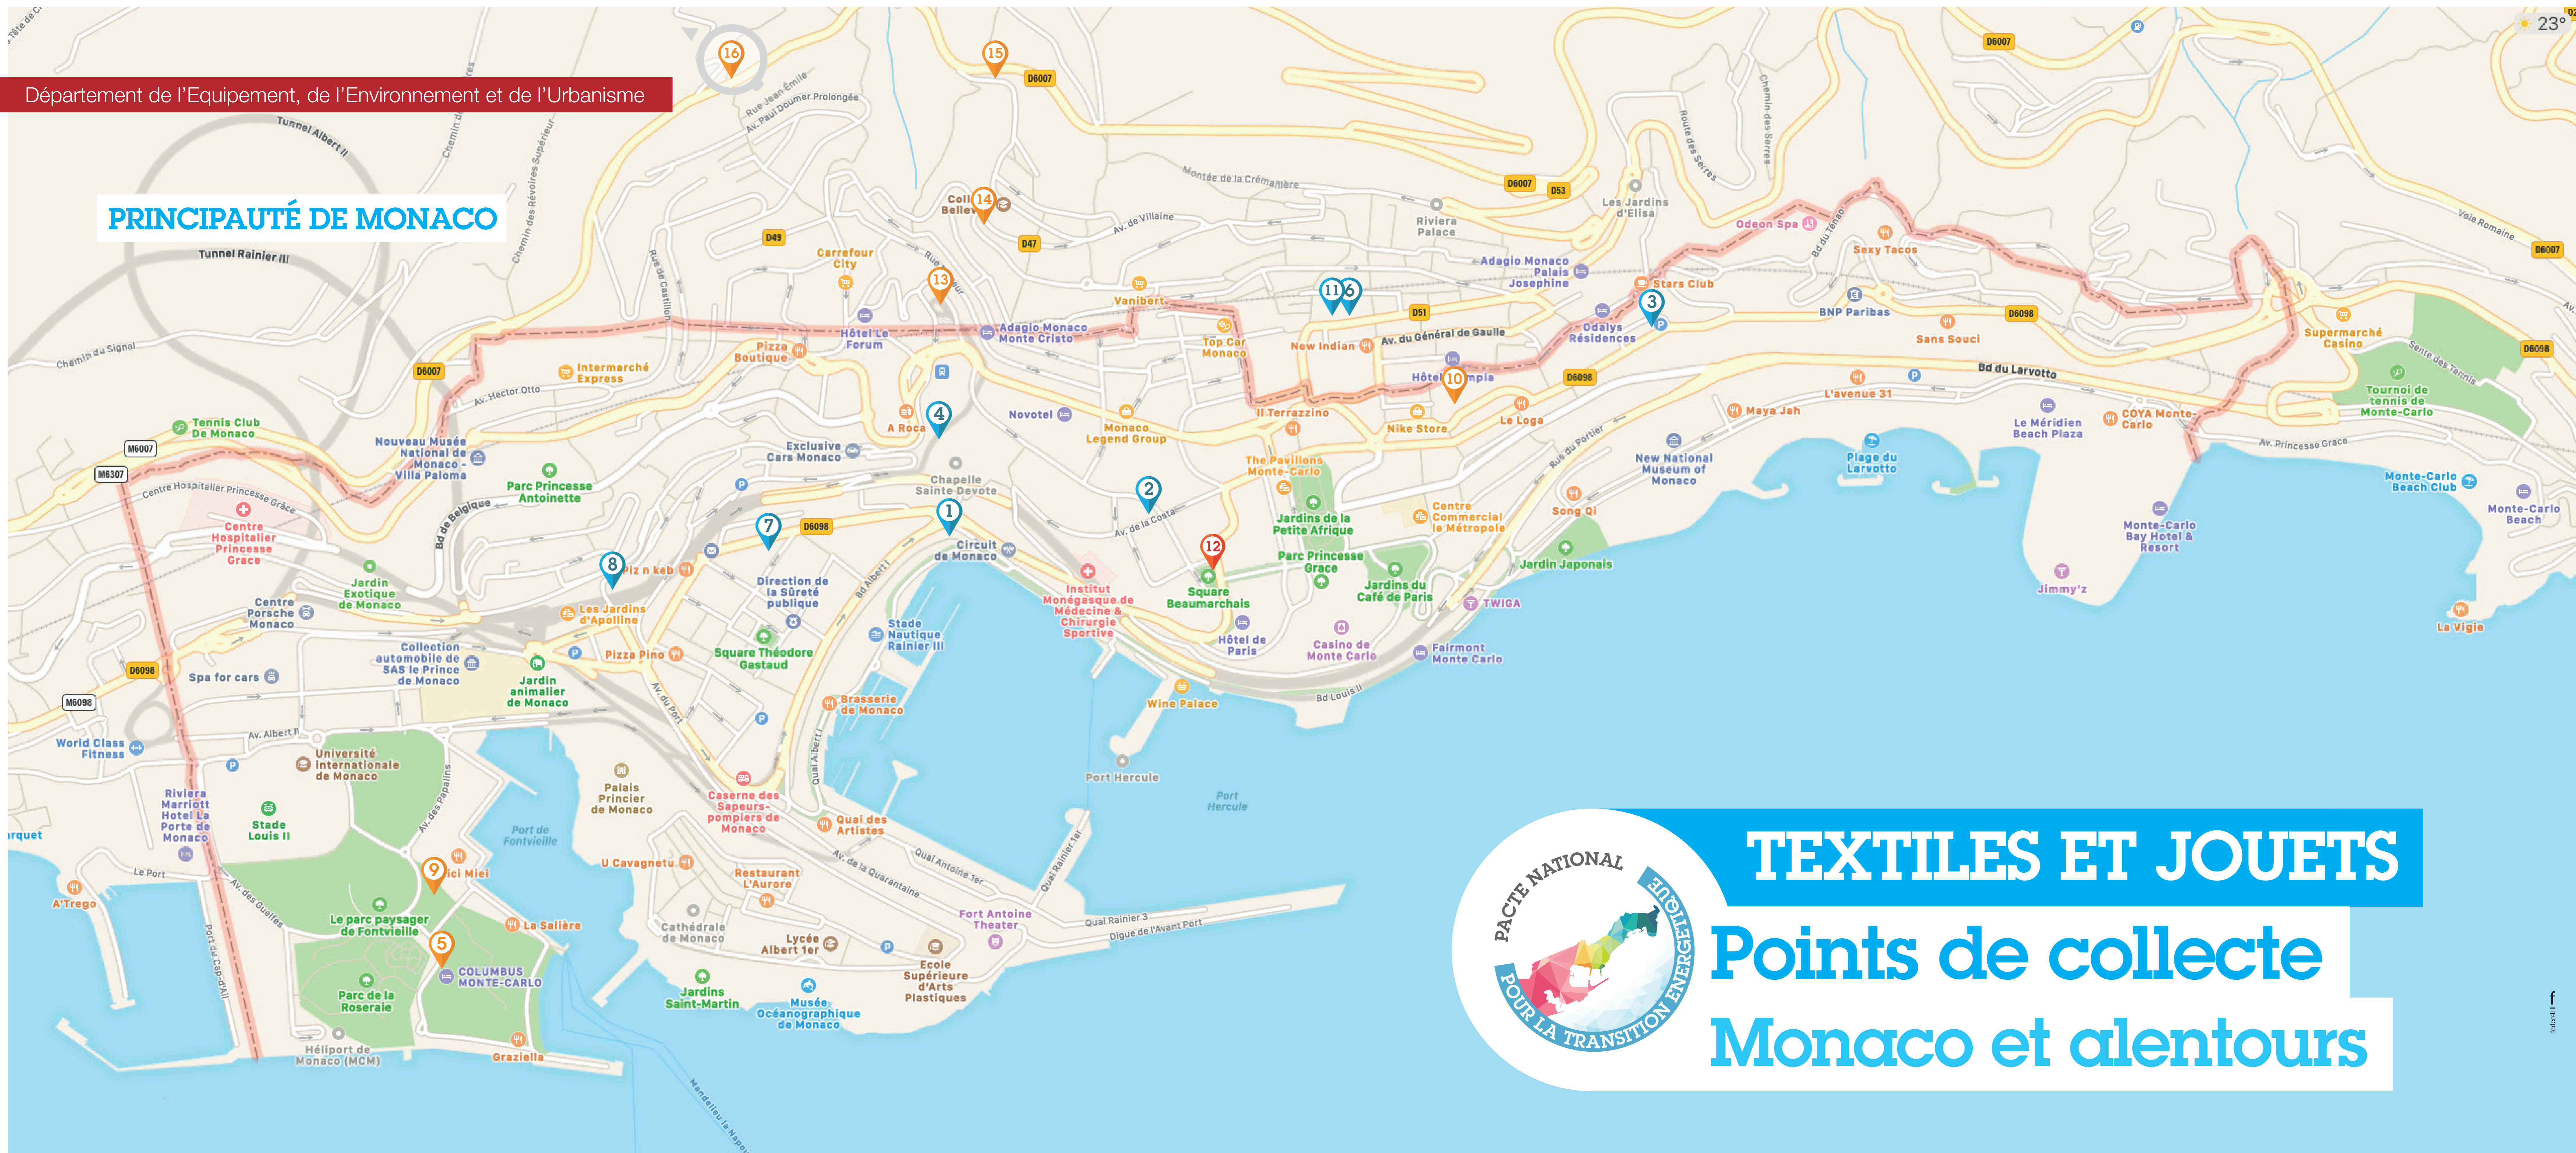

PRINCIPAUTÉ DE MONACO

TEXTILES ET JOUETS

Points de collecte
Monaco et alentours

- 1** Point de collecte **CARITAS MONACO** / Du lundi au vendredi, 8h00-12h00 et 14h-19h.
Paroisse Sainte-Dévote, Place Sainte-Dévote - Monaco
- 2** Point de collecte **CROIX ROUGE** / Du lundi au vendredi, 9h00-12h00 et 14h-18h.
27 bd de Suisse - Monaco
- 3** Point de collecte **LES ANGES GARDIEN** / 24h/24.
Le Continental, Bloc B, Place des Moulins - Monaco
- 4** Point de collecte **LES ENFANTS DE FRANKIE** / Prévenir avant : +337 93 300 800.
20 Boulevard Rainier III - Monaco
- 5** Conteneur **MISSION ENFANCE** / 24h/24.
19, avenue des Papalins - Monaco
- 6** Point de collecte **MONACO AIDE ET PRESENCE** / Du lundi au vendredi, 9h-12h et 14h-17h.
23 bd de la République - Beausoleil
- 7** Point de collecte **SAINT VINCENT DE PAUL** / Du lundi au vendredi, 9h-12h.
32, rue Grimaldi - Monaco
- 8** Point de collecte **SAINT VINCENT DE PAUL** / Les mardis et jeudis, 14h-17h30.
11 boulevard Rainier III - Le Castel - Monaco
- 9** Conteneur **SAINT VINCENT DE PAUL** / 24h/24.
Parvis de l'église Saint Nicolas - Monaco
- 10** Conteneur **SAINT VINCENT DE PAUL** / 24h/24.
Parvis de l'Eglise Saint Charles - Monaco
- 11** Point de collecte **SOUPE DE NUIT** / Tous les jeudis, 9h-12h.
23 bd de la République - Beausoleil
- 12** Magasin **ZARA MONACO** / 10h-20h sauf dimanche.
6 square Beaumarchais - Monaco
- 13** Conteneur **COMMUNAUTÉ D'AGGLOMÉRATION DE LA RIVIERA FRANÇAISE «C.A.R.F.»** / 24h/24.
2 avenue d'Alsace - Beausoleil
- 14** Conteneur **COMMUNAUTÉ D'AGGLOMÉRATION DE LA RIVIERA FRANÇAISE «C.A.R.F.»** / 24h/24.
33 avenue de Villaine - Beausoleil
- 15** Conteneur **COMMUNAUTÉ D'AGGLOMÉRATION DE LA RIVIERA FRANÇAISE «C.A.R.F.»** / 24h/24.
12 bretelle du Centre - Beausoleil
- 16** Conteneur **COMMUNAUTÉ D'AGGLOMÉRATION DE LA RIVIERA FRANÇAISE «C.A.R.F.»** / 24h/24.
12 chemin de Beausoleil - Beausoleil